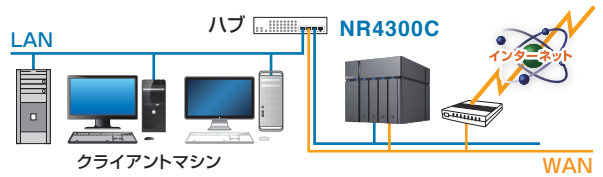

MacとWindowsの混在環境で共有するNAS RAID装置

ファイル保全性に優れたファイルシステム「ZFS」を採用。
既存のLANに接続し、クライアントのWebブラウザで簡単な設定を行うだけで共有できるNAS。
ハイブリッドSSDキャッシュ(*)によりランダムライト時の速度低下を低減。
データ圧縮アルゴリズム「LZ4」により、ストレージ容量を無駄なく利用。
前モデル比、約76%の容積にダウンサイジング。高さ177mmはEIA規格4Uに相当し、デスクにもラックの棚板にも設置しやすくなりました。
※SSD搭載モデルのみ。シーケンシャルライト時の効果はありません。

社内と社外2つのLANポートを有効活用

本製品には、LAN(ネットワーク)ポートが2つ付いています。
1つは社内用、もう1つは社外サーバー用としてご利用が可能です。