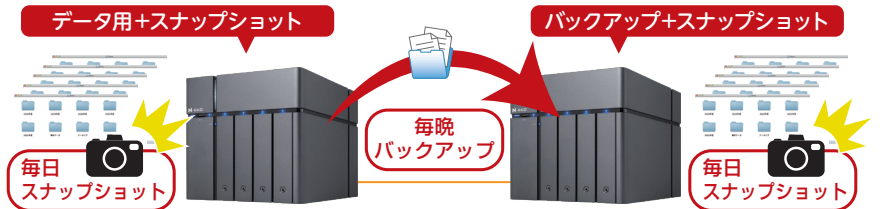

ファイル保全性に優れたファイルシステムを新たに採用したNAS RAID装置。高速、高効率なデータ圧縮アルゴリズムを搭載し、ファイル容量をスマートに管理。ストレージ容量を無駄なく利用できるようになりました。

従来同様、2つのネットワークポートの利用により、2台構成のバックアップや外部とのデータ受け渡しなど、オフィスやスタジオでの業務環境改善にも寄与します。

前モデル比、約3/4の容積にダウンサイジング。デスクに置いても圧迫感がなくスッキリコンパクト。もっと身近なストレージに生まれ変わりました。

MacとWindowsの混在環境で共有するNAS RAID装置

ファイル保全性に優れたファイルシステム「ZFS」を採用。
 既存のLANに接続し、クライアントのWebブラウザで簡単な設定を行うだけで共有できるNAS。
 ハイブリッドSSDキャッシュ(*)によりランダムライト時の速度低下を低減。
 データ圧縮アルゴリズム「LZ4」により、ストレージ容量を無駄なく利用。
 前モデル比、約76%の容積にダウンサイジング。高さ177mmはEIA規格4Uに相当し、デスクにもラックの棚板にも設置しやすくなりました。
 ※SSD搭載モデルのみ。シーケンシャルライト時の効果はありません。

社内と社外2つのLANポートを有効活用

本製品には、LAN(ネットワーク)ポートが2つ付いています。
 1つは社内用、もう1つは社外サーバー用としてご利用が可能です。

バックアップ+スナップショット運用で堅牢に

N-RAID同士のバックアップに加え、スナップショットによる世代管理も可能。より堅牢なデータ保護が行えます。
 スナップショットはファイル単位で復元可能なため、ランサムウェア対策にも有効です。

業務をつなぐサービス、機能