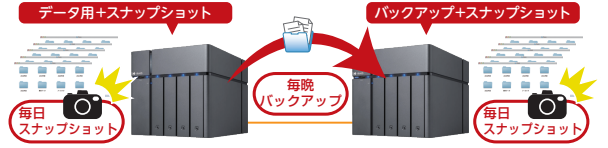

MacとWindowsの混在環境で共有するNAS RAID装置

ファイル保全性に優れたファイルシステム「ZFS」を採用。
既存のLANに接続し、クライアントのWebブラウザで簡単な設定を行うだけで共有できるNAS。
ハイブリッドSSDキャッシュによりランダムアクセス時の速度低下を低減。*
データ圧縮アルゴリズム「LZ4」により、ストレージ容量を無駄なく利用。
高さ177mmはEIA規格4Uに相当し、デスクにもラックの棚板にも設置しやすく、さらに内蔵電源で省スペース化を実現。 ※SSD搭載モデルのみ。

バックアップ+スナップショット運用で堅牢に

N-RAID同士のバックアップに加え、スナップショットによる世代管理も可能。人的ミスのリカバリーだけでなく、ランサムウェア対策にも有効です。

業務をつなぐサービス、機能

- ●多彩なバックアップ…スケジュールでN-RAID同士、USBストレージ、クラウドサービスへのバックアップ。
- ●ランサムウェア対策…スナップショットによる世代管理により、ランサムウェア対策が可能です。
- ●4つのLANポートの有効活用…社外用や直結でのバックアップ、リンクアグリゲーション機能など、より快適に。
- ●ウイルス対策…スケジュールでのスキャンやスキャンレポートのダウンロードが可能です。
- ●アクセス許可 (ACL設定)…共有フォルダーにグループやユーザーごとのアクセス権限の設定ができます。
- ●システム接続ログの保存、閲覧…クライアントマシンからの接続情報などをログとして、保存、閲覧可能です。
- ●幅広い世代のOSをサポート…新旧マシン間のデータ受け渡しにご活用いただけます。
- ●ホットスワップ対応&オートリビルド機能搭載…無停止で障害ドライブの復旧が可能です。
- ●UPS (無停電電源装置) 対応