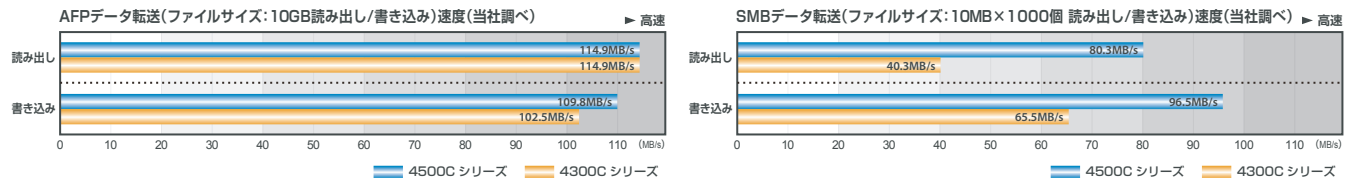

N-RAID 4300Cシリーズと比べて最大約2倍 (SMB時) 高速

商品名/商品コード	NR4500C-S64TS	NR4500C-S48TS	NR4500C-S32TS	NR4500C-S16TS	NR4500C-S8TS
JANコード	4571335565435	4571335565312	4571335565190	4571335565077	4571335564957
ドライブ構成	16TB×4台 + SSD	12TB×4台 + SSD	8TB×4台 + SSD	4TB×4台 + SSD	2TB×4台 + SSD
商品名/商品コード	NR4500C-64TS	NR4500C-48TS	NR4500C-32TS	NR4500C-16TS	NR4500C-8TS
JANコード	4571335565374	4571335565251	4571335565138	4571335565015	4571335564896
ドライブ構成	16TB×4台	12TB×4台	8TB×4台	4TB×4台	2TB×4台
共通仕様					
標準価格	オープン価格				
ディスク容量 (RAID6時)	32.0TB	24.0TB	16.0TB	8.0TB	4.0TB
メインメモリー	8GB				
RAIDレベル (出荷時設定)	RAID 0/1/5/6/10 (出荷時: RAID 6)				
ファイルシステム (出荷時設定)	ZFS				
ファイルプロトコル	AFP, SMB/CIFS, FTP, NFS				
LANインターフェイス	10BASE-T/100BASE-TX/1000BASE-T ×4系統				
USBインターフェイス	USB 3.1 Gen1 (USB 3.0)×5 (前面×1, 背面×4): 形状はAタイプ				
電源ユニット	200W 内蔵電源				
サイズ (H:W:D)	177×190×235mm				
保証期間	1年間				