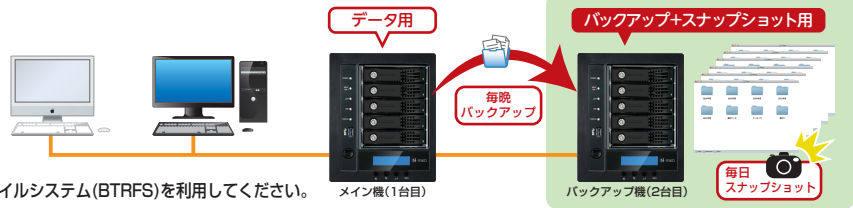

20.0TB NEW

NR5820M-20TS
(スペアドライブ付)

15.0TB NEW

NR5820M-15TS
(スペアドライブ付)

10.0TB NEW

NR5820M-10TS
(スペアドライブ付)

既存のLANに接続し、クライアントマシンのWebブラウザで簡単な設定を行うだけで共有できるNAS RAID装置。新設計のロジックボードをはじめ、CPU、メモリ等基幹のハードウェアは一新。従来までのモデル以上に、細かいファイルサイズの転送速度が大幅に向上する等、日々の利用に直結する利点を携え、アップデートを果たしました。増え続けるデータ資産に応えるため、N-RAIDシリーズとしては最大容量となる80.0TBタイプまでラインナップしています。

2台構成で、ランサムウェア対策を含めたデータ多重化がオフィスやスタジオで実現可能です。ビジネスの想いを共有し、成果を守るN-RAIDです。

ビジネスの想いを共有し、成果を守る機能

- macとWindowsの混在環境に対応…旧来のmac OS X serverの代替となるAFPに対応(*)。ADへの参加も可能です。
- アクセス管理機能(ACL設定)…共有フォルダーにグループやユーザーごとのアクセス権限の設定ができます。
- ユーザーアクセスログの保存、閲覧…クライアントマシンからの接続情報などをログとして、保存、閲覧可能です。
- 多彩なバックアップ…スケジュールでN-RAID同士、USBストレージ、クラウドサービスへのバックアップ。
- ランサムウェア対策…バックアップ機のスナップショット(**)による世代管理により、ランサムウェア対策が可能です。
- 4つのLANポートの有効活用…社外用や直結でのバックアップ、リンクアグリゲーション機能など、より快適に。
- ニーズに合わせた選択肢…最大80.0TBを搭載。出荷時RAID6構成で6種の容量帯をラインナップしています。
- ホットスワップ対応&オートリビルド機能搭載…無停止で障害ドライブの復旧が可能です。ホットスワップの設定も可。
- UPS(無停電電源装置)対応

(*)本リーフレットの「動作環境」に記載のない環境につきましては、弊社までお問い合わせ下さい。

(**)標準出荷時のファイルシステム(EXT4)では、スナップショット機能をサポートしておりません。スナップショット機能をサポートしたファイルシステム(BTRFS)時にご利用いただけます。

バックアップ+スナップショット運用で堅牢に

N-RAID同士のバックアップに加え、バックアップ機ではスナップショット(*)による世代管理も可能。人的ミスのリカバーだけでなく、ランサムウェア対策にも有効です。