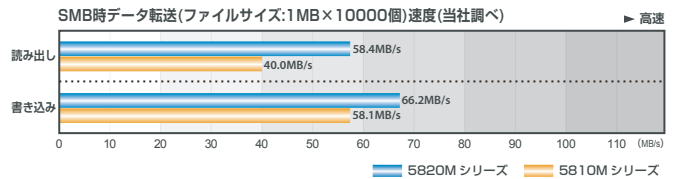

(*)本リーフレットの「動作環境」に記載のない環境につきましては、弊社までお問い合わせ下さい。

(**)標準出荷時のファイルシステム(EXT4)では、スナップショット機能をサポートしておりません。スナップショット機能をサポートしたファイルシステム(BTRFS)時にご利用いただけます。

バックアップ+スナップショット運用で堅牢に

N-RAID同士のバックアップに加え、バックアップ機ではスナップショット(*)による世代管理も可能。人的ミスのリカバーだけでなく、ランサムウェア対策にも有効です。

(*)バックアップ機はスナップショット機能をサポートしたファイルシステム(BTRFS)を利用してください。

N-RAID 5810Mシリーズと比べて最大1.46倍(SMB時)高速

商品名/商品コード	NR5820M-80TS	NR5820M-60TS	NR5820M-40TS	NR5820M-20TS	NR5820M-15TS	NR5820M-10TS
JANコード	4571335565800	4571335565749	4571335565688	4571335565626	4571335565565	4571335565503
ドライブ構成	16TB×5台	12TB×5台	8TB×5台	4TB×5台	3TB×5台	2TB×5台
標準価格	共通仕様					
オープン価格	オープン価格					
ディスク容量 (RAID6時)	48.0TB	36.0TB	24.0TB	12.0TB	9.0TB	6.0TB
メインメモリー	4GB					
RAIDレベル (出荷時設定)	RAID 0/1/5/6/10/JBOD (出荷時: RAID 6)					
ファイルシステム (出荷時設定)	Ext3/Ext4/XFS/Btrfs (出荷時設定: Ext4)					
ファイルプロトコル	AFP, SMB/CIFS, FTP, NFS					
LANインターフェイス	10BASE-T/100BASE-TX/1000BASE-T ×4系統					
USBインターフェイス	USB 3.1 Gen1 (USB 3.0)×3 (前面×1, 背面×2): 形状はAタイプ					
電源ユニット	150W 内蔵電源					
サイズ (H:W:D)	H:230×W:190×D:238 mm					
保証期間	1年間					