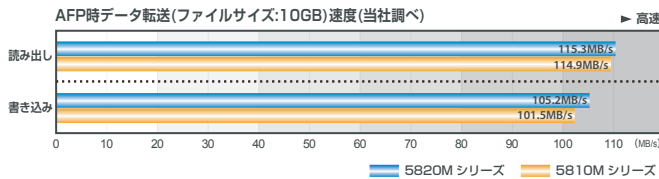

(*)本リーフレットの「動作環境」に記載のない環境につきましては、弊社までお問い合わせ下さい。

(**)標準出荷時のファイルシステム(EXT4)では、スナップショット機能をサポートしておりません。スナップショット機能をサポートしたファイルシステム(BTRFS)時にご利用いただけます。

バックアップ+スナップショット運用で堅牢に

N-RAID同士のバックアップに加え、バックアップ機ではスナップショット(*)による世代管理も可能。人的ミスのリカバーだけでなく、ランサムウェア対策にも有効です。

(*)バックアップ機はスナップショット機能をサポートしたファイルシステム(BTRFS)を利用してください。

N-RAID 5810Mシリーズと比べて最大1.46倍(SMB時)高速

商品名/商品コード	NR5820M-80TS	NR5820M-60TS	NR5820M-40TS	NR5820M-20TS	NR5820M-15TS	NR5820M-10TS
JANコード	4571335565800	4571335565749	4571335565688	4571335565626	4571335565565	4571335565503
ドライブ構成	16TB×5台	12TB×5台	8TB×5台	4TB×5台	3TB×5台	2TB×5台
標準価格	共通仕様					
オープン価格	オープン価格					
ディスク容量 (RAID6時)	48.0TB	36.0TB	24.0TB	12.0TB	9.0TB	6.0TB
メインメモリー	4GB					
RAIDレベル (出荷時設定)	RAID 0/1/5/6/10/JBOD (出荷時: RAID 6)					
ファイルシステム (出荷時設定)	Ext3/Ext4/XFS/Btrfs (出荷時設定: Ext4)					
ファイルプロトコル	AFP, SMB/CIFS, FTP, NFS					
LANインターフェイス	10BASE-T/100BASE-TX/1000BASE-T ×4系統					
USBインターフェイス	USB 3.1 Gen1 (USB 3.0)×3 (前面×1, 背面×2): 形状はAタイプ					
電源ユニット	150W 内蔵電源					
サイズ (H:W:D)	H:230×W:190×D:238 mm					
保証期間	1年間					