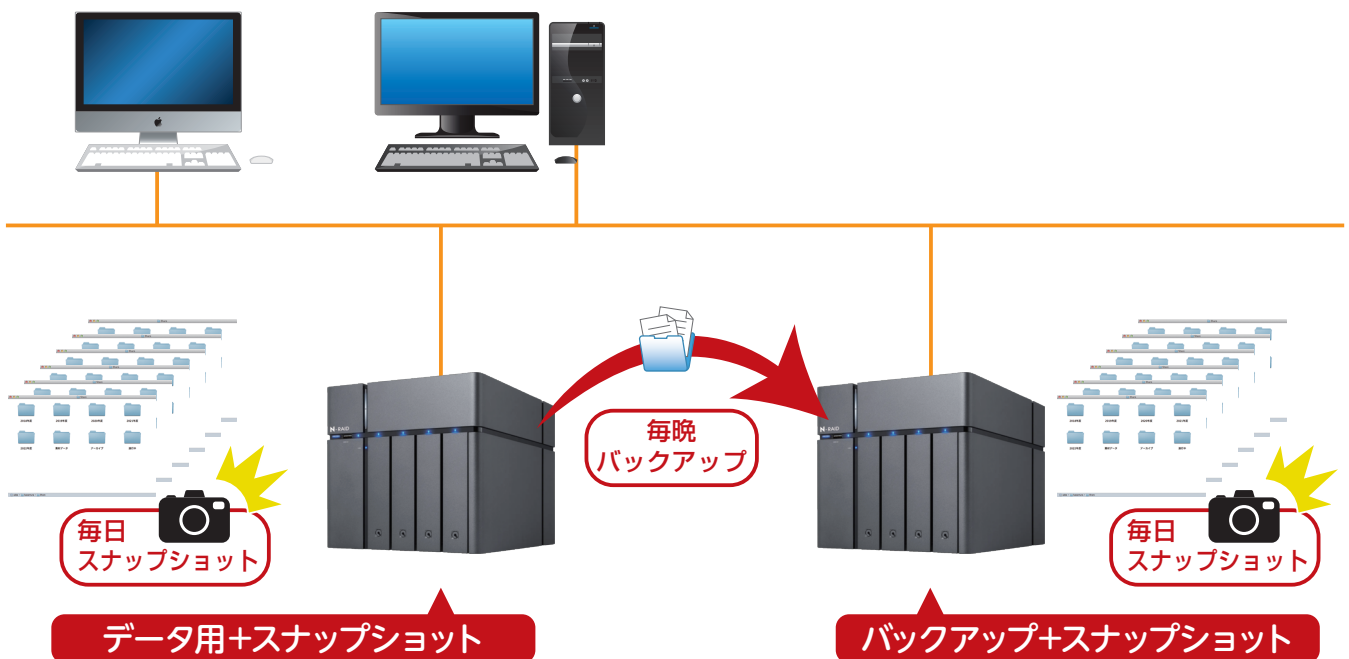

「ダブルスナップショット」プランのご案内

スナップ写真同様、その瞬間の状態をすべて写しとった複製を「スナップショット」と呼びます。NAS RAID装置「N-RAID 4300Cシリーズ」は、このスナップショット機能に対応しています。「ダブルスナップショット」プランは、最新のバックアップデータを実ファイルとして利用できる上、容量を上手に節約できる日々のスナップショットを2台で行うことでダブルの安心感。「いいとこ取り」のバックアップ構成です。

● 2台のN-RAIDでスナップショットを保存し、ダブルで安心の世代管理

簡単

毎晩、バックアップ機へデータを同期バックアップ。さらに毎日、2台でスナップショットを保存。Webブラウザでスケジュール管理ができ、手軽に最大4096世代分(※)、過去に戻せます。

※保存する世代数は任意に設定可能

安全

「N-RAID 4300Cシリーズ」のスナップショット機能はファイル・フォルダー単位での保存・復元。暗号化等によりファイルを利用不可能な状態にされるランサムウェア対策にも有効です。

● 「ダブルスナップショット」プラン構成図

● 商品構成例

- ・NAS : N-RAID 4300Cシリーズ 2台
- ・UPS : シュナイダーエレクトリック社製 APC Smart UPS SMT500J 2本
- ・接続ケーブル: シュナイダーエレクトリック社製 Smart-UPS/Smart-UPS RM用USBケーブル 2本